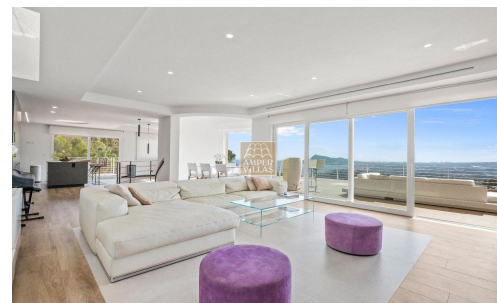

**VILLA DE DISEÑO CON VISTAS  
ESPECTACULARES AL MAR**

**Tipo: Chalet / Finca**

**Referencia: C301**

**Habitaciones: 4**

**Baños: 3 + 2**

**Superficie: 360 m2**

**Terreno: 1050 m2**

**Venta**

**Precio: 1.750.000 €**

**Villa Esmeralda es una villa de diseño de 3 plantas ubicada en Altea. Ofrece impresionantes vistas abiertas al mar y la montaña. Entra por la puerta del garaje de 6 m de ancho y ya estás en casa. Un lujoso y eficiente ascensor (opcional) para ocho personas lo llevará hasta los 3 pisos mientras contempla las magníficas vistas a través de la ventana del panel de la cabina. La planta 1 te ofrece 40 m2 de espacio para construir un apartamento independiente, un gimnasio o una suite extra. El piso 2 ofrece el hall de entrada principal, dos suites completas con su propia terraza, baño de visitas y lavandería y una escalera interior que conduce al siguiente piso. La planta 3 ofrece un amplio espacio diáfano de 80 m2 destinado a la cocina de diseño de Porcelanosa, salón y comedor. Desde el salón se tiene acceso directo al dormitorio principal y a la terraza principal de 150 m2 y a la piscina infinita. Desde la cocina se accede a la terraza de la cocina y a una escalera a la azotea y solárium y al resto de la parcela. Esta villa ofrece suelo radiante en toda la casa y sistemas de aire acondicionado independientes para cada estancia mediante un sistema de aerotermia muy eficiente de Daikin. Un sistema KNX doméstico inteligente de Jung siempre le mantendrá en contacto con la casa, independientemente de dónde se encuentre. La terraza principal presenta una zona de barbacoa de 25 m2, un baño exterior y la ducha de la piscina. No es necesario entrar en casa porque lo tienes todo ahí mismo. Pero no**