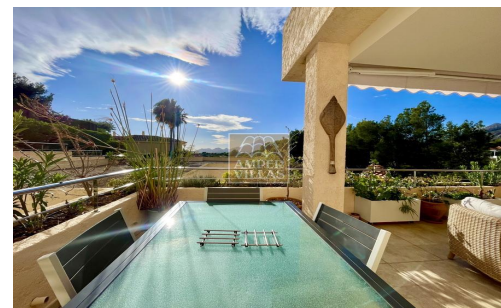

**Acogedor apartamento con gran terraza en  
Sierra Altea Golf.**

**Tipo: Apartamento / Adosado**

**Referencia: A313**

**Habitaciones: 2**

**Baños: 2**

**Superficie: 120 m2**

**Venta**

**Precio: 360.000 €**

**Bonito y acogedor apartamento en un conjunto residencial con amplias zonas comunes, piscina grande y sala de fitness. La vivienda se compone de 2 dormitorios con armarios empotrados, 2 cuartos de baños, amplio salón-comedor con salida a una gran terraza cubierta parcialmente acristalada, cocina equipada independiente con lavadero separado. Calefacción radiante, aire acondicionado, plaza de garaje, trastero, muy bonitas vistas a las montañas.**