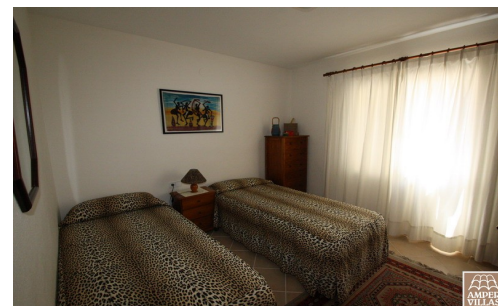

Location villa Sierra Altea (REF E16)

Type: Villa

Référence: REF E16

Chambres à coucher: 3

Salles de bain: 2

Surface: 250 m2

Parcelle: 1200 m2

Logement Location

Prix: 0 €

Villa de vacances avec piscine privée et barbecue. Il est situé à Sierra de Altea Golf, sur deux étages. Au premier étage : salon avec sortie sur la piscine, cuisine ouverte, 2 chambres, salle de bain avec douche, ventilateurs dans les chambres. Au premier étage : 1 chambre à coucher avec salle de bain attenante avec baignoire. Solarium Wifi Pas de climatisation Parking Prix par mois de novembre à avril (prix par mois + frais)