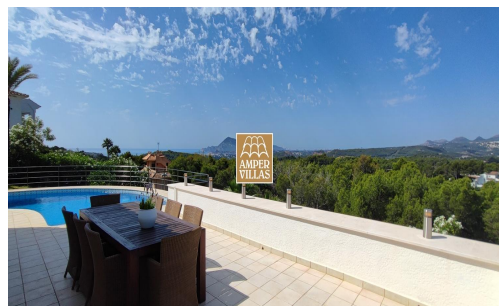

UNE VILLA MODERNE AVEC UNE VUE INCROYABLE À LA MER ET LA MONTAGNE. BELLE LOCATION POUR 6 PERSONNES. DANS UNE ZONE RÉSIDENTIELLE TRÈS CALME. GRAND BARBECUE EST À CÔTÉ DE LA PISCINE. WIFI. NEFLIX