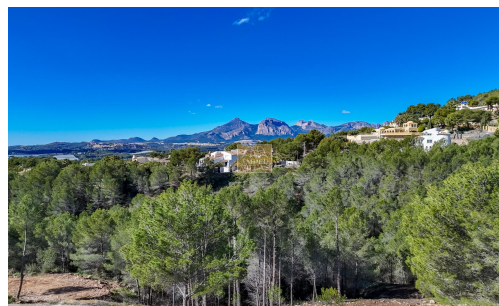

**Prix: 190.000 €**

**Terrain à bâtir situé dans une zone tranquille de l'urbanisation de Santa Clara, avec de belles vues panoramiques sur la verdure et sur la mer depuis la partie supérieure du terrain.**