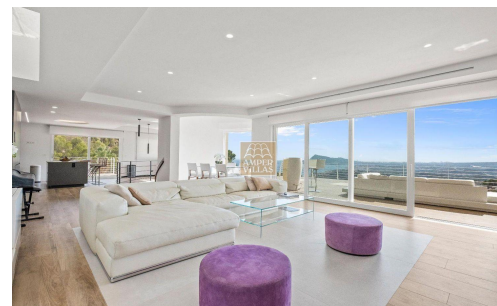

DESIGNER VILLA MET SPECTACULAIR UITZICHT OP ZEE

Type: Villa

Référence: C301

Chambres à coucher: 4

Salles de bain: 3 + 2

Surface: 360 m2

Parcelle: 1050 m2

Vente Logement

Prix: 1.750.000 €

La Villa Esmeralda est une villa design de 3 étages située à Altea. Il offre une vue dégagée étonnante sur la mer et les montagnes. Entrez par la porte de garage de 6 m de large et vous êtes déjà chez vous. Un ascenseur de luxe efficace pour huit personnes vous fera monter les 3 étages tout en admirant les vues magnifiques à travers la fenêtre à panneau de la cabine. Le 1er étage vous offre 40 m2 d'espace pour construire un appartement indépendant, un gymnase ou une suite supplémentaire. L'étage 2 offre le hall d'entrée principal, deux suites complètes avec leur propre terrasse, des toilettes et une buanderie pour les visiteurs et un escalier intérieur qui vous mène à l'étage suivant. Le troisième étage offre un grand espace ouvert de 80 m2 pour la cuisine design de Porcelanosa, le salon et la salle à manger. Depuis le séjour vous avez un accès direct à la chambre principale ainsi qu'à la terrasse principale de 150 m2 et à la piscine à débordement. De la cuisine, vous avez accès à la terrasse de la cuisine et à un escalier menant au toit et au solarium et au reste du terrain. Cette villa offre un chauffage au sol dans toute la maison et des systèmes de climatisation indépendants pour chaque pièce grâce à un système aérothermique très efficace de Daikin. Un système KNX pour une maison intelligente de Jung vous permettra de rester toujours en contact avec la maison, où que vous soyez. La terrasse principale présente un espace barbecue de 25 m2, une salle de