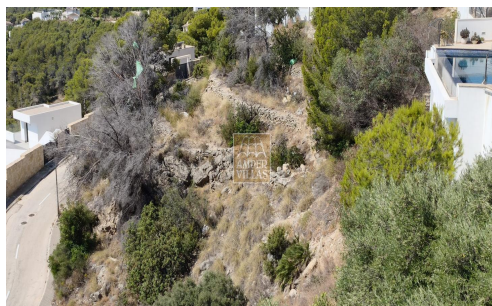

**Terrain urbain offrant une vue
panoramique.**

Type: Parcelle

Référence: P307

Chambres à coucher: 0

Salles de bain: 0

Surface: m2

Parcelle: 1037 m2

Vente Logement

Prix: 225.000 €

Terrain à bâtir pour une maison individuelle à « El Mirador de Paradiso », avec vue sur la mer, la baie d'Altea et les montagnes.