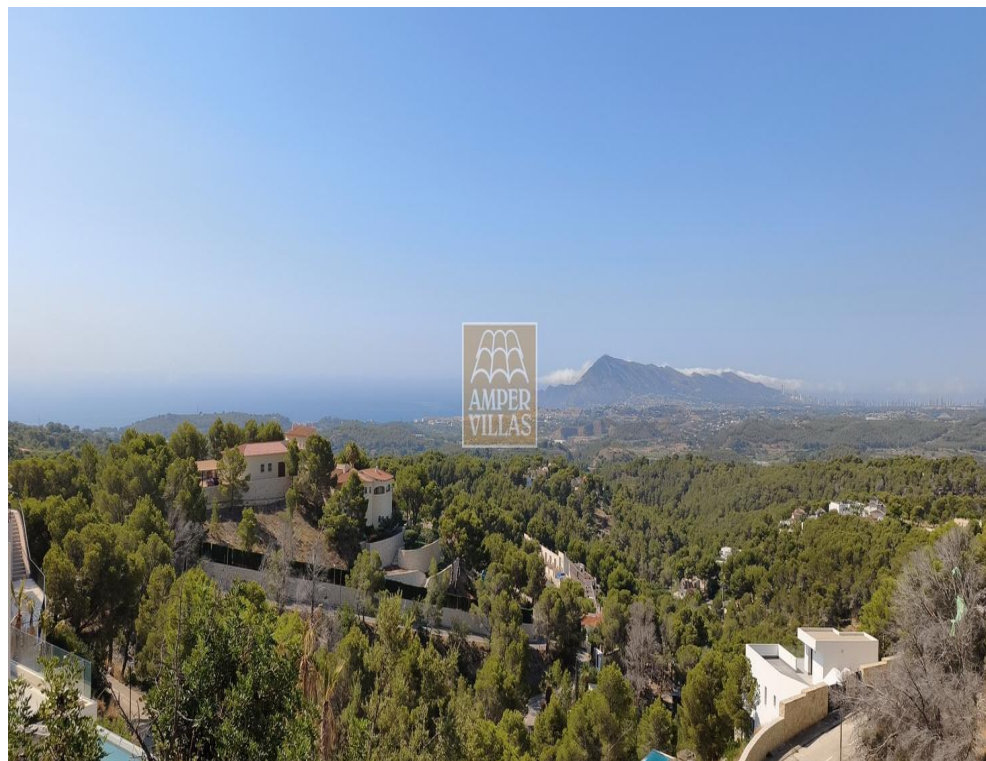

**Terrain urbain offrant une vue
panoramique.**

Type: Parcelle

Référence: P307

Chambres à coucher: 0

Salles de bain: 0

Surface: m2

Parcelle: 1037 m2

Vente Logement

Prix: 225.000 €

Terrain à bâtir pour une maison individuelle à « El Mirador de Paradiso », avec vue sur la mer, la baie d'Altea et les montagnes.