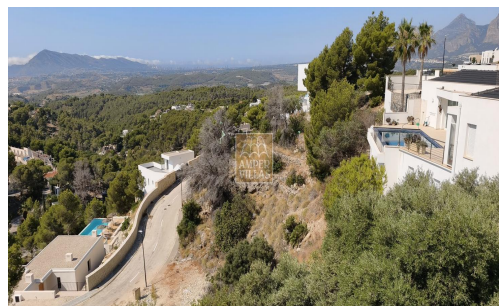

**Terrain urbain offrant une vue
panoramique.**

Type: Parcelle

Référence: P307

Chambres à coucher: 0

Salles de bain: 0

Surface: m2

Parcelle: 1037 m2

Vente Logement

Prix: 225.000 €

Terrain à bâtir pour une maison individuelle à « El Mirador de Paradiso », avec vue sur la mer, la baie d'Altea et les montagnes.