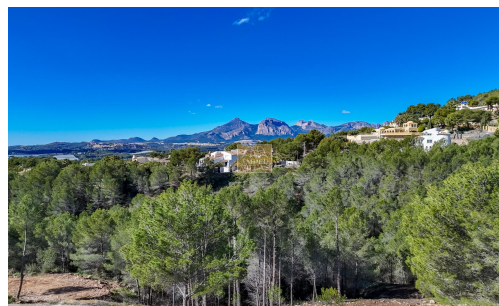

**Prijs: 190.000 €**

**Bouwperceel gelegen in een rustige wijk van de urbanisatie Santa Clara, met prachtig groen panoramisch uitzicht en vanaf het bovenste gedeelte van het perceel tot aan de zee.**