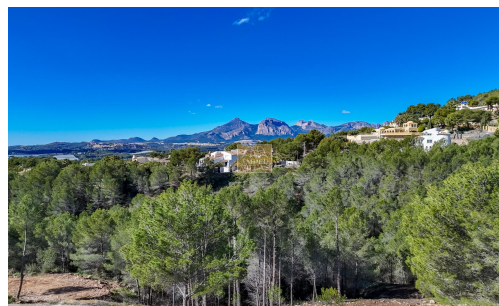

Pris: 190.000 €

Byggetomt som ligger i et rolig område av urbaniseringen av Santa Clara, med vakker grønn panoramautsikt og fra den øvre delen av tomten til sjøen.