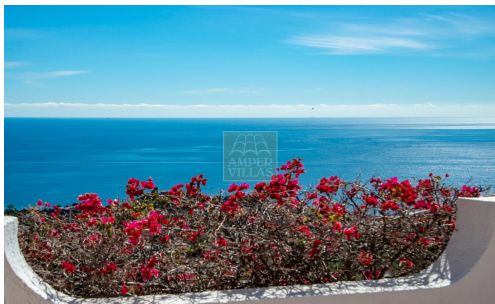

Pris: 3.000 €

Fantastisk villa for ferie i landsbyen Altea, med havutsikt fra alle rom, i første etasje stue og soverom med direkte tilgang til bassenget og direkte havutsikt, kjøkken, bad. Andre etasje med soverom, bad med dusj og boblebad rom. Leilighet med soverom, bad og stue med egen dør. VT-478726-A